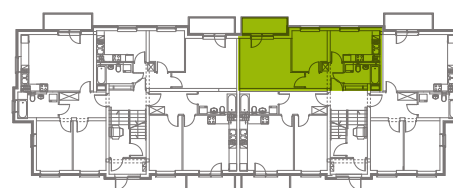

Wielorodzinny Budynek Mieszkalny Osiedle Jesionowa Inowrocław, ul. Jesionowa

Budynek nr 1

Parter

Mieszkanie nr 13
powierzchnia 43,91 m²

pokój dzienny	16,97 m ²
pokój	8,37 m ²
kuchnia	9,00 m ²
korytarz	4,95 m ²
łazienka	4,62 m ²