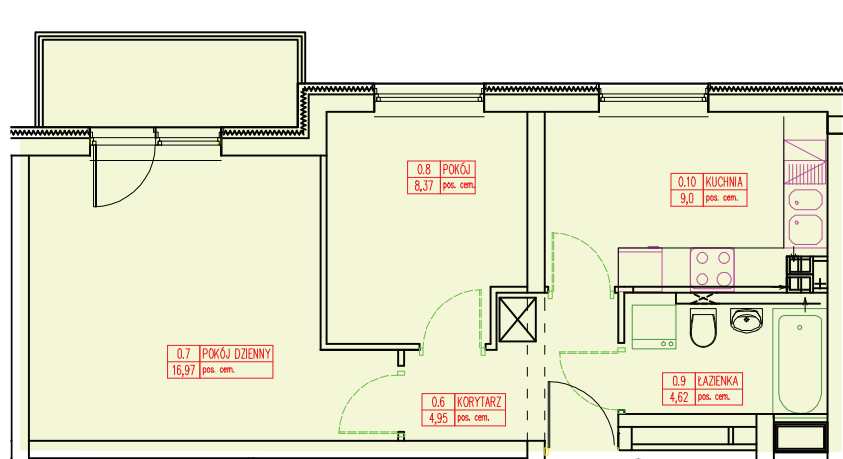

Wielorodzinny Budynek Mieszkalny Osiedle Jesionowa Inowrocław, ul. Jesionowa

Budynek nr 1

Parter

Mieszkanie nr 13
powierzchnia 43,91 m²

pokój dzienny	16,97 m ²
pokój	8,37 m ²
kuchnia	9,00 m ²
korytarz	4,95 m ²
łazienka	4,62 m ²