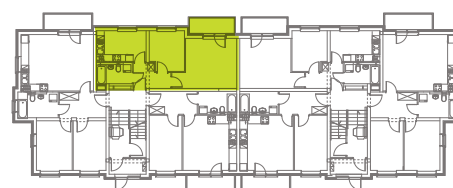

Wielorodzinny Budynek Mieszkalny Osiedle Jesionowa Inowrocław, ul. Jesionowa

Budynek nr 1

Parter

Mieszkanie nr 2
powierzchnia 43,26 m²

pokój dzienny	16,75 m ²
pokój	8,21 m ²
kuchnia	8,92 m ²
korytarz	4,86 m ²
łazienka	4,52 m ²