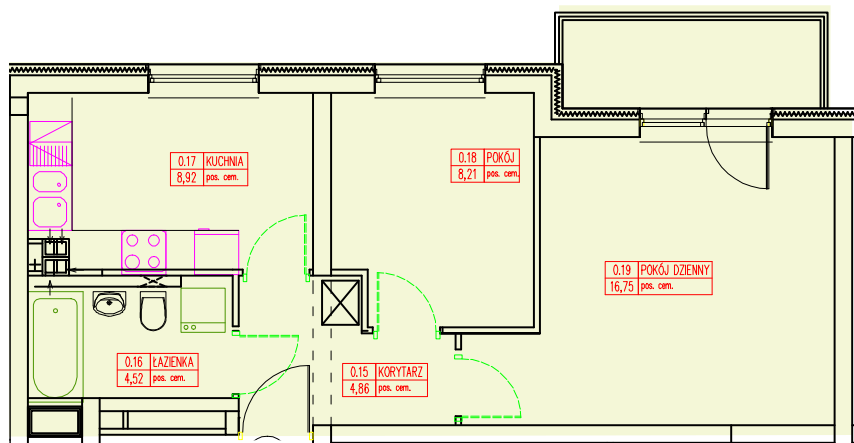

Wielorodzinny Budynek Mieszkalny Osiedle Jesionowa Inowrocław, ul. Jesionowa

Budynek nr 1

Parter

Mieszkanie nr 2
powierzchnia 43,26 m²

pokój dzienny	16,75 m ²
pokój	8,21 m ²
kuchnia	8,92 m ²
korytarz	4,86 m ²
łazienka	4,52 m ²