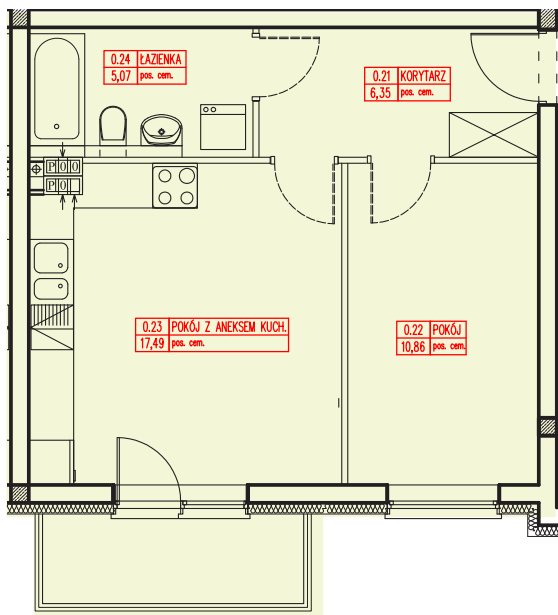

Wielorodzinny Budynek Mieszkalny Osiedle Jesionowa Inowrocław, ul. Jesionowa

Budynek nr 3

Parter

Mieszkanie nr 15
powierzchnia 39,77 m²

korytarz	6,35 m ²
łazienka	5,07 m ²
pokój z aneksem kuch.	17,49 m ²
pokój	10,86 m ²